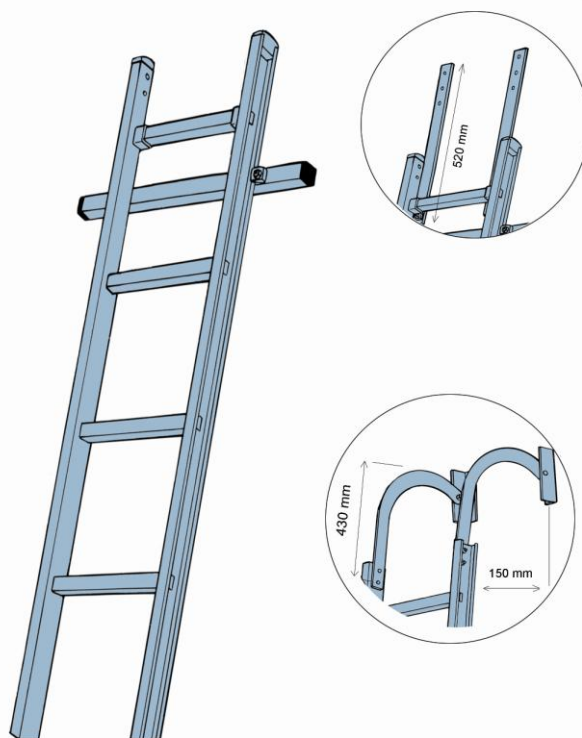

TAKSTEGE ALUMINIUM STANDARD

- Svensktillverkad takstege av aluminium.
- Monteras med fästband eller nockbåge.
- Anläggningsbeslag fördelar tyngden och gör att stegen ligger stabilare på taket.
- Stegbredd 405 mm
- Stegen får användas då fasadhöjden ej överstiger 4 meter eller taklutning max 45 °

Art.nr	Benämning	Längd, mm	Vikt , kg	EAN	Övrigt
640-1	Takstege	1200	2,0	7393000640103	
641-1	Takstege	2400	4,0	7393000641100	
642-1	Takstege	3000	5,0	7393000642107	
650	Skarvbeslag	-	0,4	7393000650003	Inkl. bult, par
401-10	Fästband	-	1,0	7393000401100	Monteras i stegens över -resp. underdel.
401-15	Nockkrok, sats	-	3,0	7393000401155	
401-11	Anläggningsbeslag	-	1,0	7393000401117	Antal anläggningsbeslag per steg:

Längd	Antal
1200 mm	2st
2400 mm	2st
3000 mm	3st
3900 mm	3st
6000 mm	4st